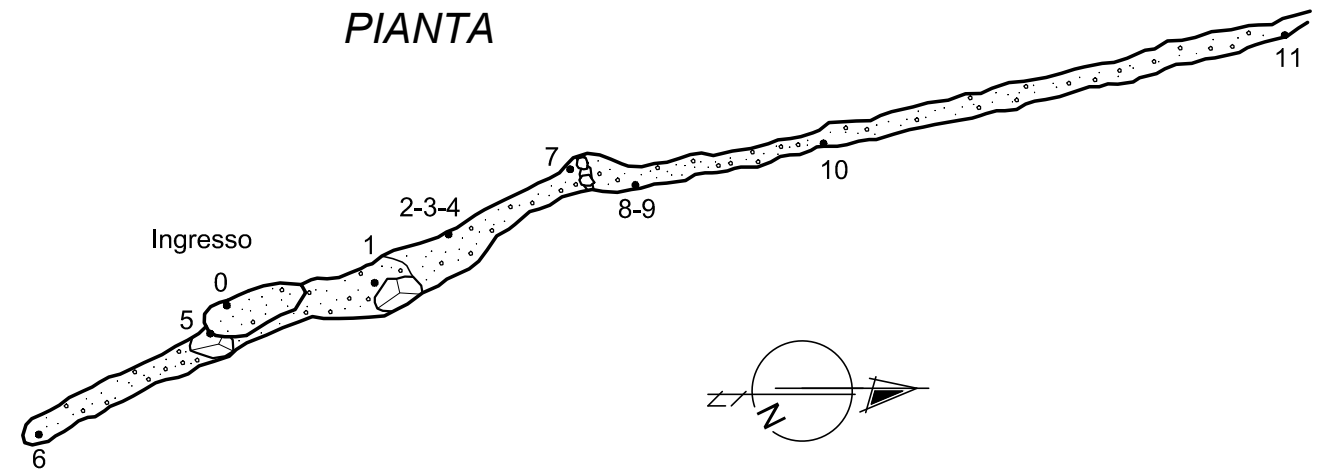

m 235 s.l.m.

PIANTA

SEZIONE
LONGITUDINALE

GRUPPO
SPELEOLOGICO
FAENTINO

ER-RA 466

**ABISSO SOPRA
CA' CO DI SASSO**

CA' CO DI SASSO - BRISIGHELLA

Ril. **Evilio R. - Lodi A.**
02-06-06

Dis. **Evilio R.**

Originale in scala 1 : 200