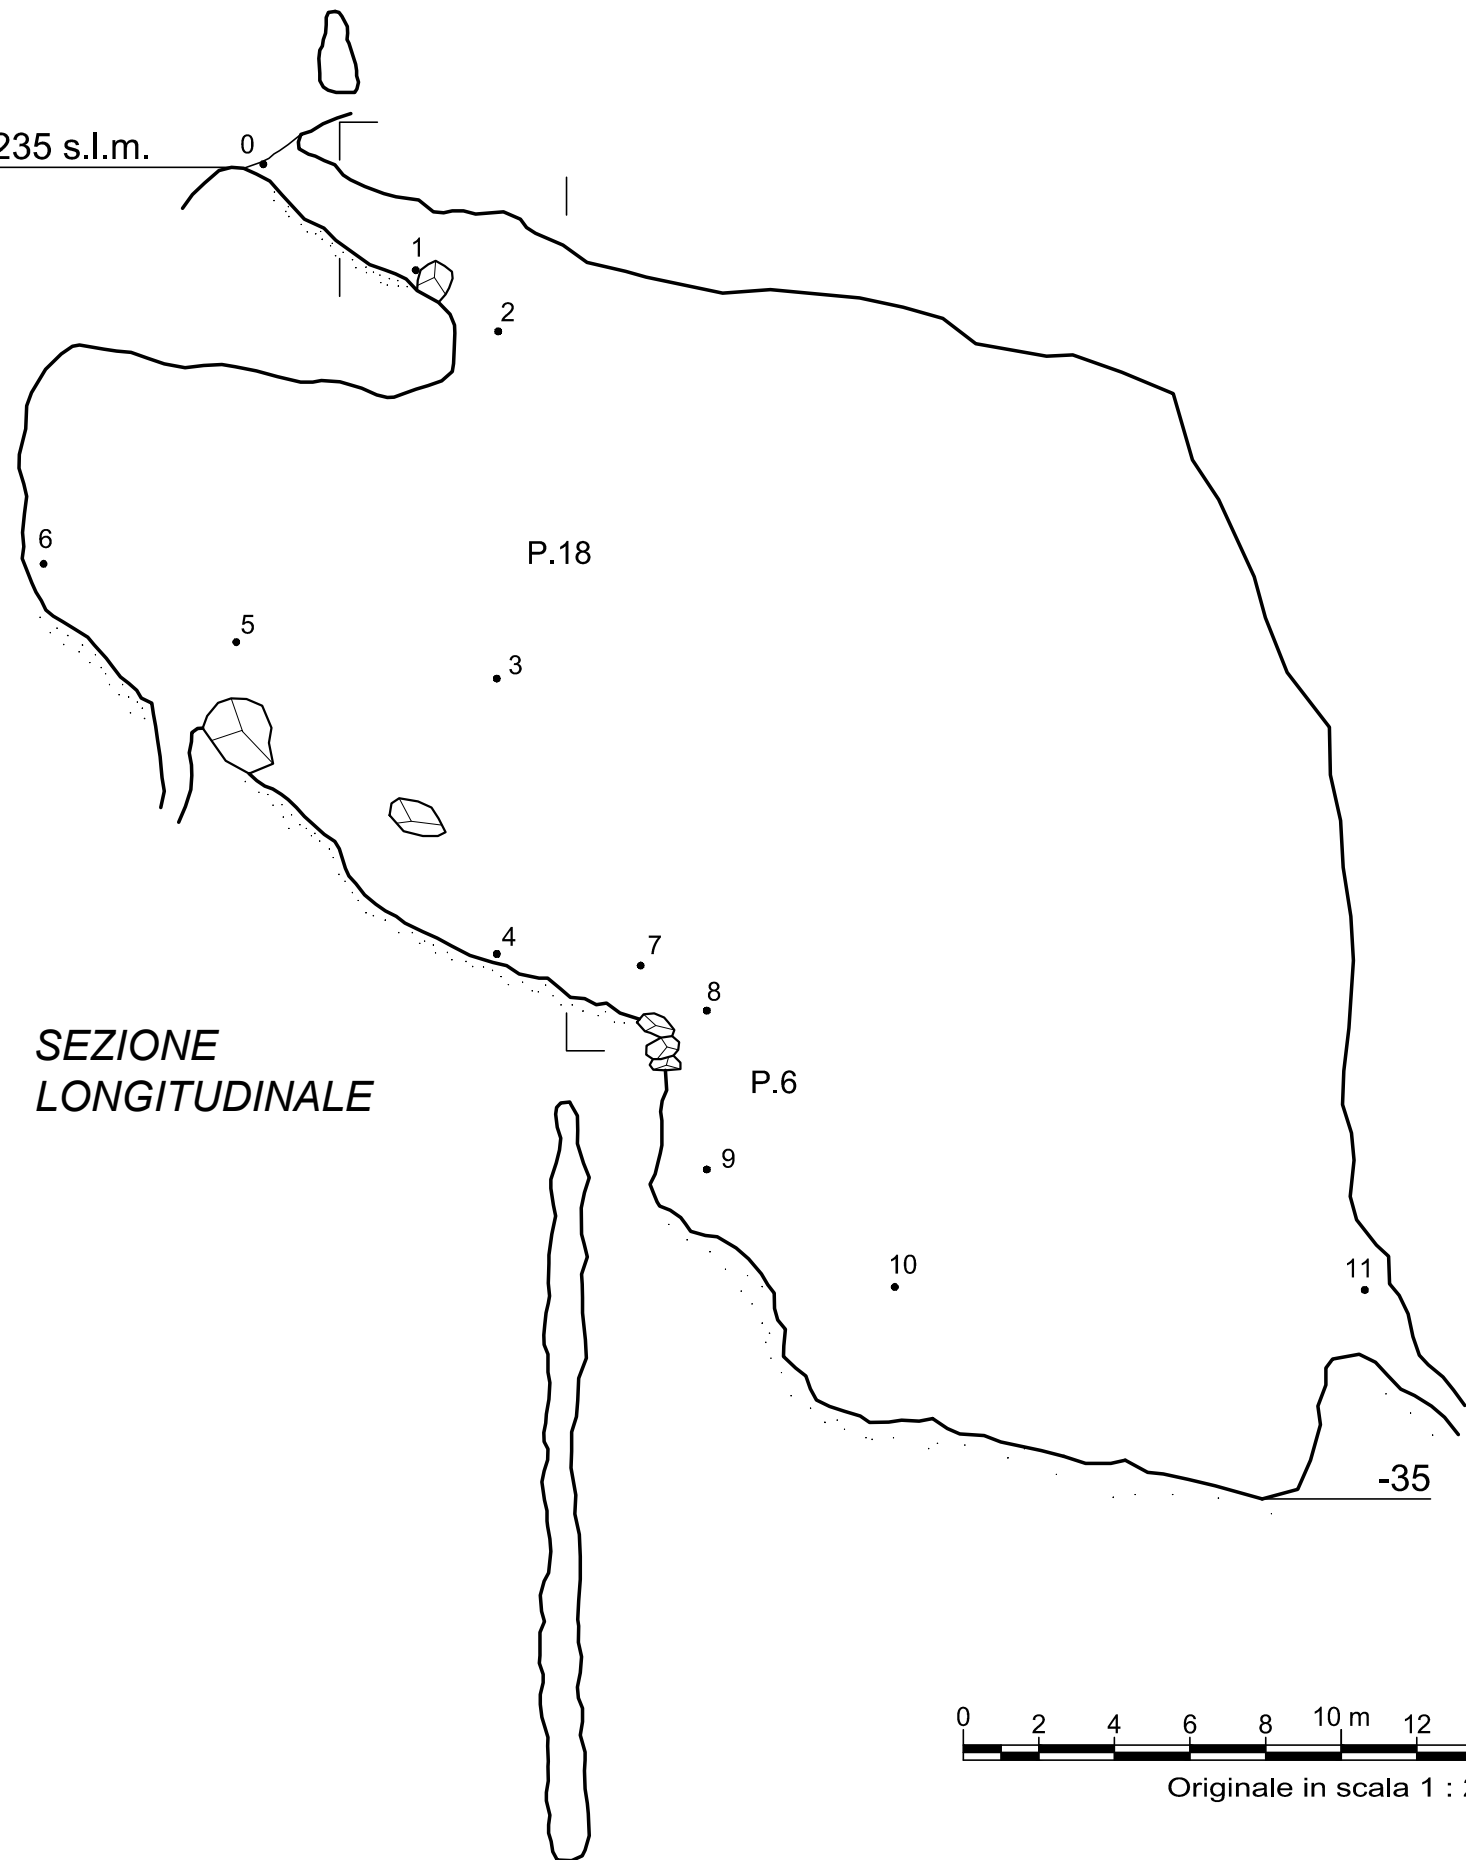

m 235 s.l.m.

PIANTA

SEZIONE
LONGITUDINALE

GRUPPO
SPELEOLOGICO
FAENTINO

ER-RA 466

**ABISSO SOPRA
CA' CO DI SASSO**

CA' CO DI SASSO - BRISIGHELLA

Ril. **Evilio R. - Lodi A.**
02-06-06

Dis. **Evilio R.**

Originale in scala 1 : 200